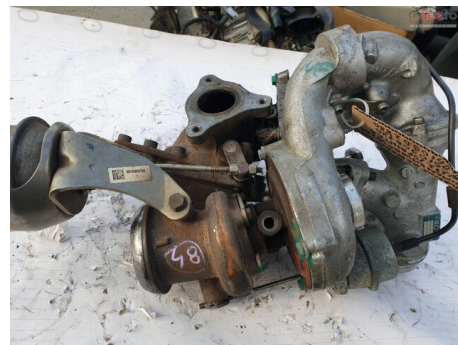

## Turbina/turbosufianta Bi Turbo Mercedes E Class W212 2 2 Cdi 2012

**Pret:** 800 RON  
**Categorie:** Motor  
**Marca:** Mercedes-Benz

**Jutetul:** Calarasi  
**Localitatea:** Frumuşani  
**Nume vanzator:** niculae  
**Telefon:** 0738185945

**Descriere:** Turbina/turbosufianta bi - turbo mercedes e - class w212 2. 2 cdi 2012 a6510905780 piesele sunt second hand originale , import direct din uk se pot ridica si de la sediu locatia comuna frumusani dn4 km28 livrare si prin curier : metode de plata? : ramburs, tarife standard pentru expedierea coletelor: livrarea se face prin fan curier cu plata taxelor la destinatie