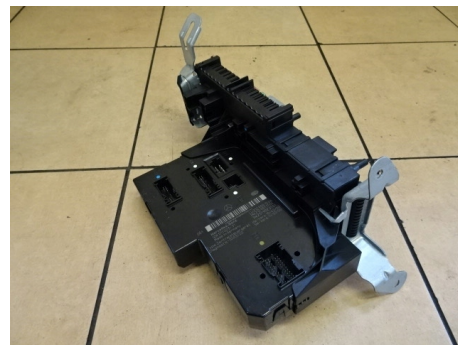

Sam / panou sigurante de mercedes W212 cod 2129001506

Pret: 600 RON
Categorie: Parti electrice
Marca: Mercedes-Benz
Anul: 2009

Jutetul: Harghita
Localitatea: Gheorgheni
Nume vanzator: motomaniac
Telefon: 0751463956

Descriere: vand Sam / panou sigurante de mercedes W212 cod 2129001506

Livrare in 24 de h oriunde in tara! Pentru orice detaliu sau piese nu ezitati sa ne contactati!

Stocul variaza zilnic. Va rugam sa ne contactati in legatura cu disponibilitatea produsului/pieseii pe forum, inainte de a comanda piesa solicitata.