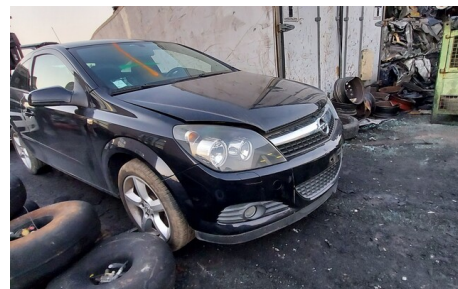

Opel Astra H GTC 1.7 CDTI Z17DTR, 2009

Pret: 1 Euro
Categorie: Accesorii

Jutetul: Arad
Localitatea: Arad
Nume vanzator: ExtremeParts
Telefon: 0754012349

Descriere: Va stam la dispozitie cu o gama larga de piese second hand originale pentru Opel Astra H GTC 1.7 CDTI Z17DTR, 2009. Pentru intrebari sau comenzi ne puteti contacta telefonic sau pe WhatsApp.

Livrare in toata tara cu plata la primirea coletului.

#ELEMENTE CAROSERIE: aripa fata, capota motor, capota portbagaj, haion, bara protectie fata-spate, portiera, trager/panou fata, armatura bara, lonjeron, prag , aparatoare noroi