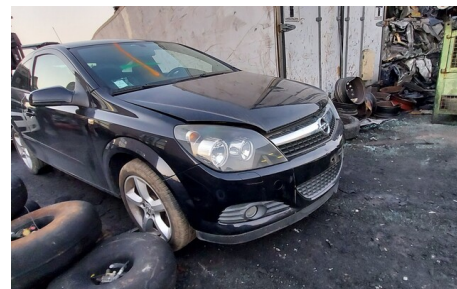

Opel Astra H GTC 1.7 CDTI Z17DTR, 2009

Categorie: Accesorii
Jutetul: Arad
Localitatea: Arad
Nume vanzator: ExtremeParts
Telefon: 0754012349

Descriere: Va stam la dispozitie cu o gama larga de piese second hand originale pentru Opel Astra H GTC 1.7 CDTI Z17DTR, 2009. Pentru intrebari sau comenzi ne puteti contacta telefonic sau pe WhatsApp.

Livrare in toata tara cu plata la primirea coletului.

#ELEMENTE CAROSERIE: aripa fata, capota motor, capota portbagaj, haion, bara protectie fata-spate, portiera, trager/panou fata, armatura bara, lonjeron, prag , aparatoare noroi