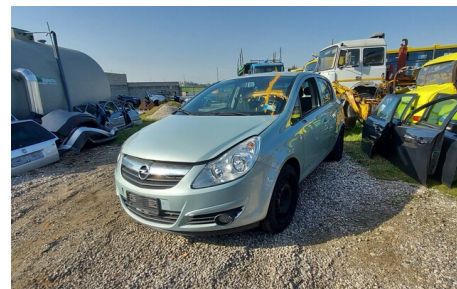

## Opel Corsa D 1.2 12v Z12XEP, 2009

**Pret:** 99 Euro  
**Categorie:** Accesorii  
**Jutetul:** Arad  
**Localitatea:** Arad  
**Nume vanzator:** ExtremeParts  
**Telefon:** 0754012349

**Descriere:** Va stam la dispozitie cu o gama larga de piese second hand originale pentru Opel Corsa D 1.2 12v Z12XEP, 2009. Pentru intrebari sau comenzi ne puteti contacta telefonic sau pe WhatsApp.

Livrare in toata tara cu plata la primirea coletului.

#ELEMENTE CAROSERIE: aripa fata, capota motor, capota portbagaj, haion, bara protectie fata-spate, portiera, trager/panou fata, armatura bara, lonjeron, prag , aparatoare noroi